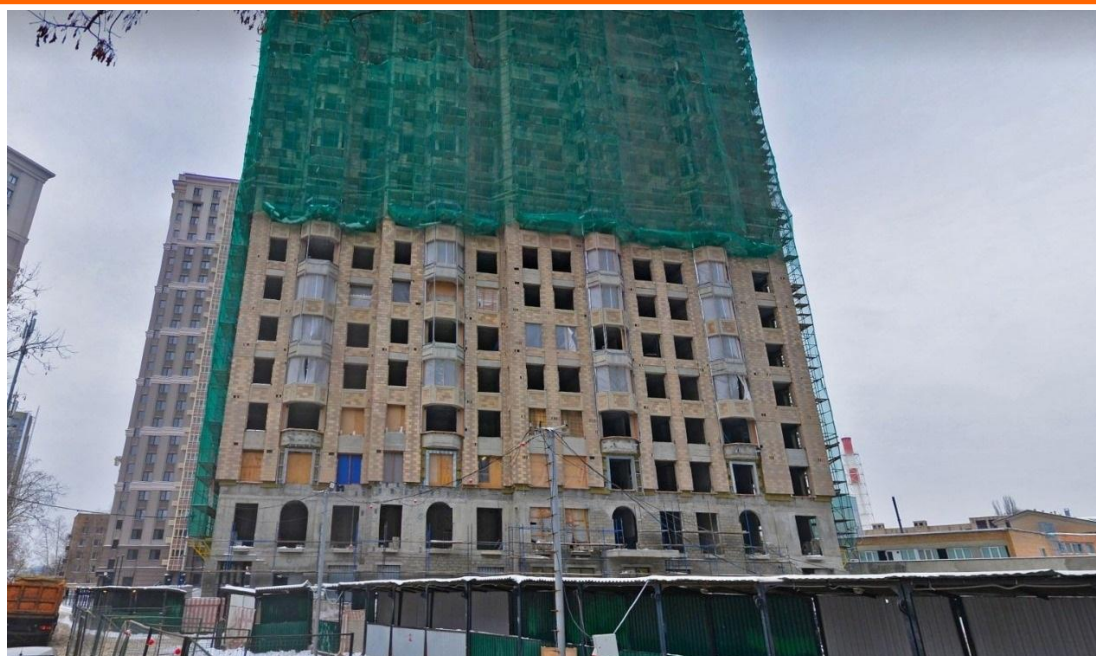

 МОСКВА, УЛ. РОТМИСТРОВА, 2

 АРЕНДА - 140 КВ.М

РАСПОЛОЖЕНИЕ

- Торговое помещение расположено, в новом ЖК «Театральный квартал» Густонаселённый район.
- Ближайшая станция метро «Октябрьское Поле» 15 мин.

ОПИСАНИЕ

- Отдельный вход с улицы в каждое помещение, панорамные окна, вывески на фасаде.
- Мокрая точка, общеобменная вентиляция.

ПЛАНИРОВКА

ПЛОЩАДЬ

- Торговая площадь – 140 кв.м.

УСЛОВИЯ

- Арендная ставка – 524 250 руб.месяц.